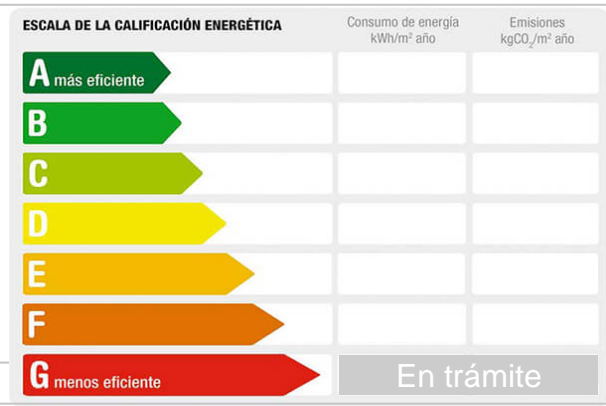

M² construidos: 1581   útiles: 248

Metros de parcela: 1581

Aseos: 1