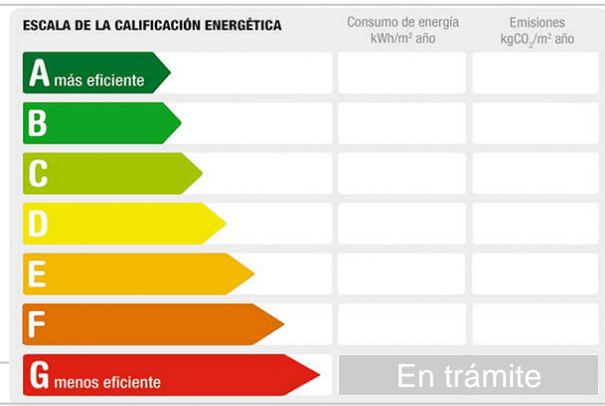

Zona: LAS PIZARRILLAS

M² construidos: 285

Suelo de: mármol

Agua caliente: individual

Terraza(s): 1

Dormitorios: 4

Baños: 3

Exterior/Interior: exterior