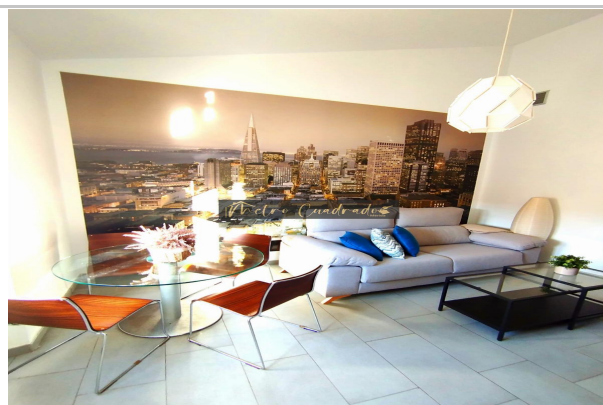

Planta: 2
Población: Mérida
Provincia: Badajoz
Cod. postal: 06800
Zona: CENTRO